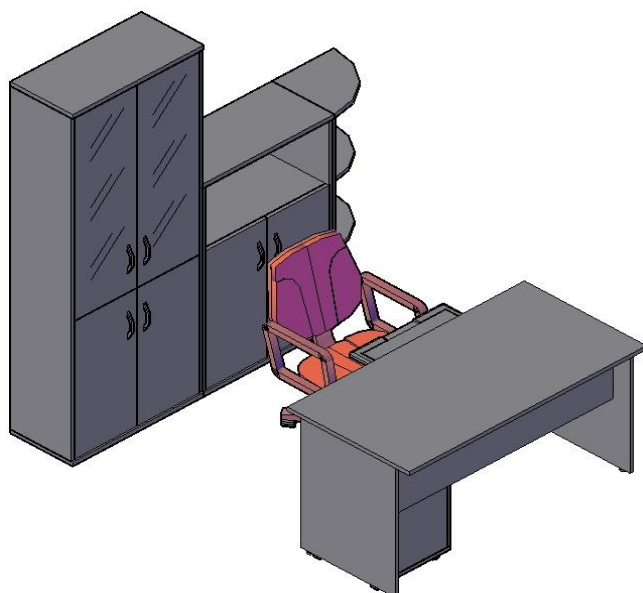

Оперативная мебель IMAGO

Комбинация №2

Наименование/артикул	гр/ор/яс	к/м, в/м
Стол рабочий СП-3	3 329,10	3 514,05
Приставка ПР-11	2 050,65	2 180,25
Опора ВТ-710.1	815,40	815,40
Тумба приставная ТП-4	5 269,05	5 557,95
Стеллаж угловой УС-1	3 973,05	4 433,40
Стеллаж угловой УС-1	3 973,05	4 433,40
Стеллаж узкий СУ-1.4 Л	6 064,20	6 421,95
Стеллаж узкий СУ-1.4 Пр	6 064,20	6 421,95
Стеллаж СТ-1.5	7 523,55	7 942,05
Общая сумма:	39 062,25	41 720,40

Оперативная мебель IMAGO

Комбинация №3

Наименование/артикул	гр/ор/яс	к/м, в/м
Стол рабочий СП-2	3 080,70	3 235,95
Тумба мобильная ТМ-3	3 835,35	4 033,80
Полка под к/в У-401	974,70	974,70
Стеллаж СТ-1.2	9 435,15	9 748,35
Стеллаж СТ-2.1	4 326,75	4 747,95
Стеллаж угловой УС-2	2 853,90	3 146,85
Общая сумма:	24 506,55	25 887,60