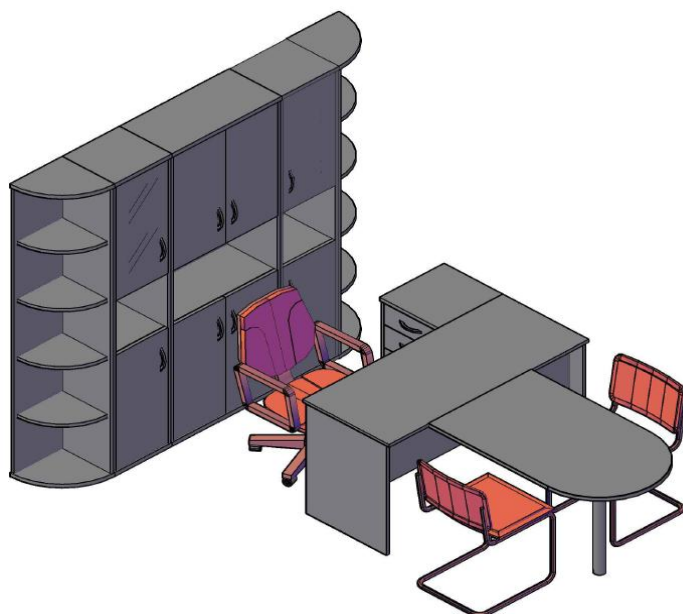

Оперативная мебель IMAGO

Комбинация №1

Наименование, артикул	гр/ор/яс	к/м, в/м
Стол рабочий СА-2П	4 293,00	4 796,55
Тумба приставная ТП-4	5 269,05	5 557,95
Гардероб ГБ-1	5 105,70	5 360,85
Стеллаж СТ-1.2	9 435,15	9 748,35
Стеллаж СУ-1.5 Пр.	5 317,65	5 728,05
Общая сумма:	29 420,55	31 191,75

Оперативная мебель IMAGO

Комбинация №2

Наименование/артикул	гр/ор/яс	к/м, в/м
Стол рабочий СП-3	3 329,10	3 514,05
Приставка ПР-11	2 050,65	2 180,25
Опора ВТ-710.1	815,40	815,40
Тумба приставная ТП-4	5 269,05	5 557,95
Стеллаж угловой УС-1	3 973,05	4 433,40
Стеллаж угловой УС-1	3 973,05	4 433,40
Стеллаж узкий СУ-1.4 Л	6 064,20	6 421,95
Стеллаж узкий СУ-1.4 Пр	6 064,20	6 421,95
Стеллаж СТ-1.5	7 523,55	7 942,05
Общая сумма:	39 062,25	41 720,40